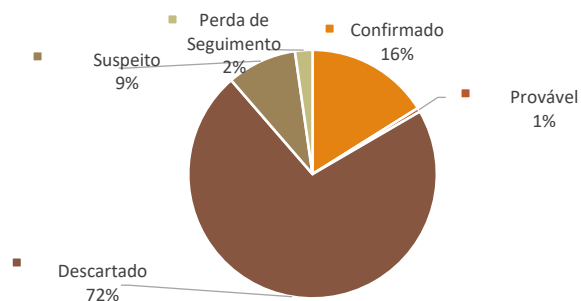

Relatório Diário de Casos de Monkeypox - MPX

Data da atualização: 26/11/2022

Classificação dos casos notificados de MPX

Classificação	n
Confirmado	92
Provável	3
Descartado	412
Suspeito	52
Perda de Seguimento	13
Total	572

Casos notificados de MPX segundo município de residência e classificação.

Município de Residência - PB	Confirmado	Provável	Descartado	Suspeito	Perda de Seguimento	Total
Aguiar	-	-	1	-	-	1
Alagoinha	-	-	1	-	-	1
Alhandra	-	-	1	-	-	1
Araçagi	-	-	1	-	-	1
Areia	-	-	4	1	1	6
Assunção	-	-	1	-	-	1
Barra de Santana	-	-	3	-	-	3
Barra de São Miguel	1	-	-	1	-	2
Bayeux	3	-	11	-	-	14
Belém	-	-	2	-	-	2
Boa Ventura	-	-	1	-	-	1
Boqueirão	-	-	-	-	1	1
Brejo do Cruz	-	-	2	-	-	2
Cabedelo	10	-	33	2	1	46
Cajazeiras	-	-	7	-	2	9
Campina Grande	6	-	17	5	-	28
Conceição	-	-	-	1	-	1
Conde	2	-	5	3	-	10
Coremas	-	-	1	-	-	1
Coxixola	-	-	1	-	-	1
Cruz do Espírito Santo	-	-	2	-	-	2
Cubati	-	-	-	1	-	1
Cuité	-	-	3	-	-	3
Cuité de Mamanguape	-	-	1	-	-	1
Gado Bravo	-	-	1	-	-	1
Guarabira	-	-	1	-	-	1
Gurinhém	-	-	2	-	-	2
Ingá	-	-	2	-	-	2
Itabaiana	-	-	1	-	1	2
Itatuba	-	-	-	-	1	1
Jacaraú	-	-	1	-	-	1
João Pessoa	66	2	236	26	5	335
Juarez Távora	-	-	1	-	-	1
Juripiranga	-	-	1	1	-	2
Lagoa Seca	-	-	1	-	-	1
Lucena	-	-	8	5	-	13
Mamanguape	-	-	2	-	-	2
Manaira	1	-	-	1	-	2
Mari	1	1	1	-	-	3
Massaranduba	-	-	1	-	-	1
Maturéia	-	-	1	-	-	1
Mogeiro	-	-	1	-	-	1
Monteiro	-	-	4	-	-	4
Mulungu	-	-	1	-	-	1
Nova Palmeira	-	-	2	-	-	2
Patos	1	-	-	-	-	1
Picuí	-	-	2	-	-	2
Pilar	-	-	1	-	-	1
Pitimbu	-	-	3	-	-	3
Pombal	-	-	2	-	-	2
Prata	-	-	1	-	-	1
Princesa Isabel	-	-	2	1	-	3
Quixabá	-	-	1	-	-	1
Remígio	-	-	1	-	-	1
Pedro Régis	-	-	-	-	1	1
Riachão do Bacamarte	-	-	1	-	-	1
Rio Tinto	-	-	1	-	-	1
Santa Rita	-	-	17	1	-	18
São Bento	1	-	1	2	-	4
Sapé	-	-	4	1	-	5
Serra Branca	-	-	1	-	-	1
Serra Redonda	-	-	1	-	-	1
Serraria	-	-	2	-	-	2
Solânea	-	-	1	-	-	1
Soledade	-	-	1	-	-	1
Sousa	-	-	2	-	-	2
Umbuzeiro	-	-	1	-	-	1
PB	92	3	412	52	13	572